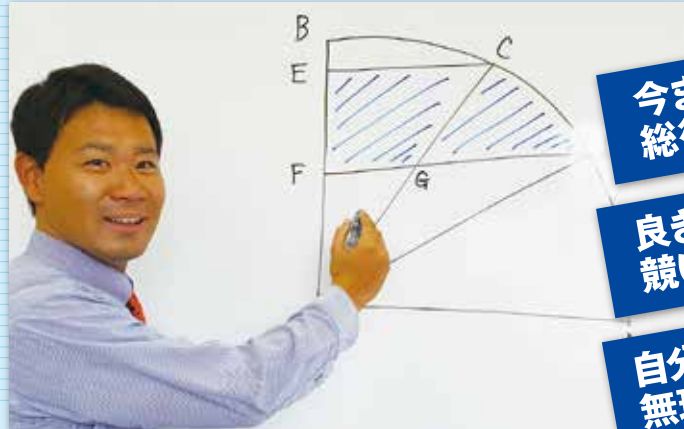

## 中3

充実かつ精選された  
カリキュラムで  
受験の天王山、夏を制す!!

中学受験  
第一志望を母校へ

## 小4・5・6

中学入試にむけて勝負の夏!  
徹底特訓で学力の飛躍的向上を!!

南塾の特色 ① 講師は受験のプロ集団 ② 豊富な資料で的確な受験指導 ③ 志望校別クラス編成 ④ 実力テスト・確認テスト ⑤ クラス担任制

今までに習った範囲を  
総復習して弱点をなくそう!

良きライバルと  
競い合い、自分を磨こう!

自分の力に合ったクラスで  
無理なく確実にレベルアップ!