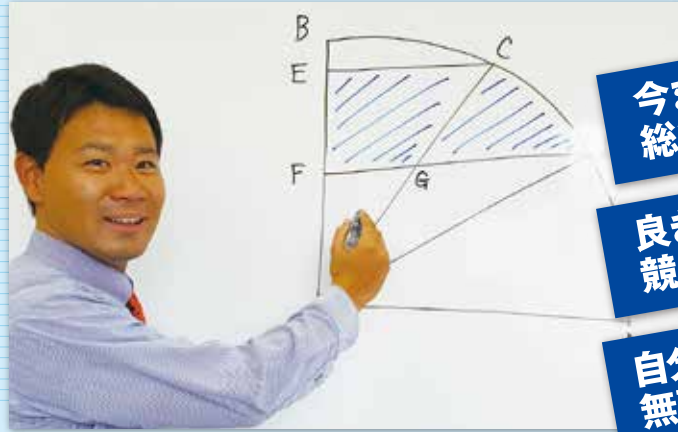

夏期講習 受付中

高校受験
合格へ導く

中1・2・3

充実かつ精選された
カリキュラムで
受験の天王山、夏を制す!!

中学受験
第一志望を母校へ

小4・5・6

中学入試にむけて勝負の夏!
徹底特訓で学力の飛躍的向上を!!

南塾の特色 ① 講師は受験のプロ集団 ② 豊富な資料で的確な受験指導 ③ 志望校別クラス編成 ④ 実力テスト・確認テスト ⑤ クラス担任制

今までに習った範囲を
総復習して弱点をなくそう!

良きライバルと
競い合い、自分を磨こう!

自分の力に合ったクラスで
無理なく確実にレベルアップ!

無料体験授業

体験授業を受講することで、クラスの雰囲気を知ることができ、安心して夏期講習にご参加いただけます。
●対象:全コース ●お電話にてお問い合わせください。

公開模擬テスト

●中1・2・3 愛知全県模試
●小4・5・6 小学ぜんげん模試
●小3 学力テスト
※詳細は裏面をご確認ください。